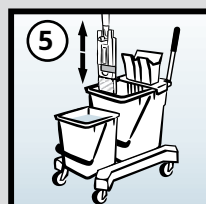

Ретельно прополоскати брудний моп у 25 л відрі