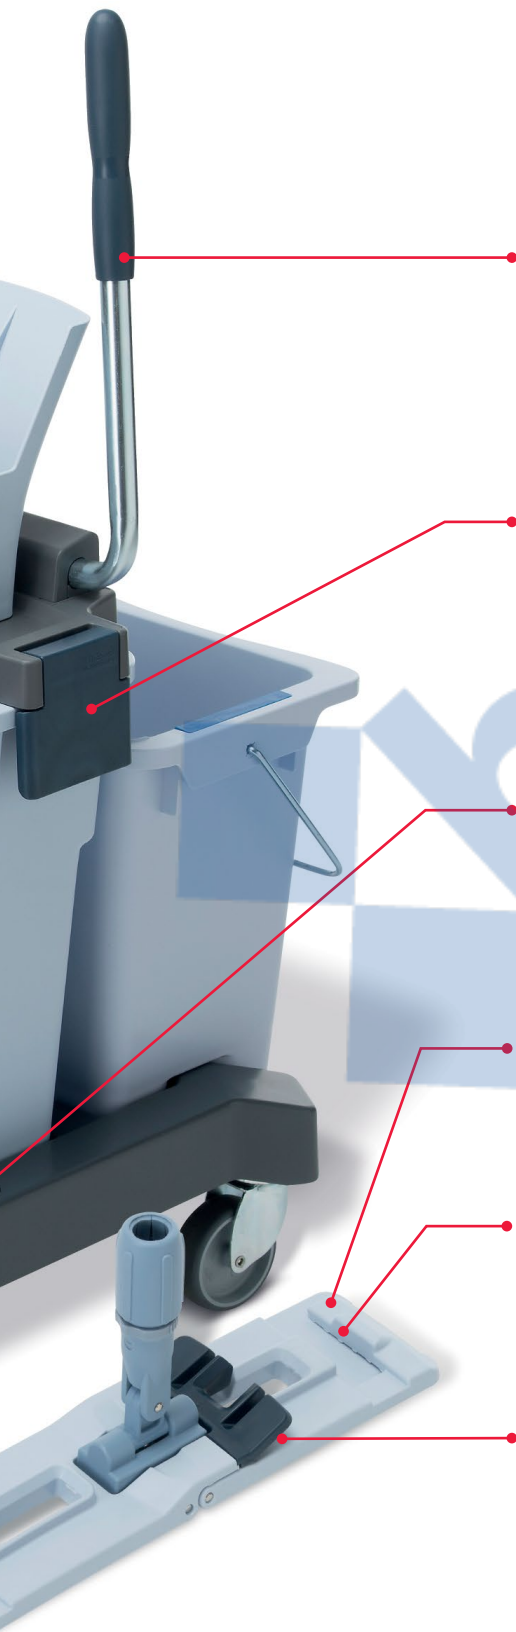

Ергономічна ручка

Для легкого та зручного переміщення

Мобільність

10-літрове відро легко знімається для транспортування води або чистого розчину. Також воно може бути використано для зберігання серветок та миючих засобів

Легка транспортування

Система повністю розбирається для перенесення сходами

Запатентований віджим

Швидкий та ефективний, легкий у використанні та довговічний

Замикаються кліпси

Для легкої фіксації та зняття віджиму з відра

Отвір для транспортувальної ручки

Ручка вставляється одним рухом

Запатентована конструкція тримача та кріплення насадок

Надійне кріплення насадок

Зубці під затискачем утримують насадку від зісковзування під час збирання.