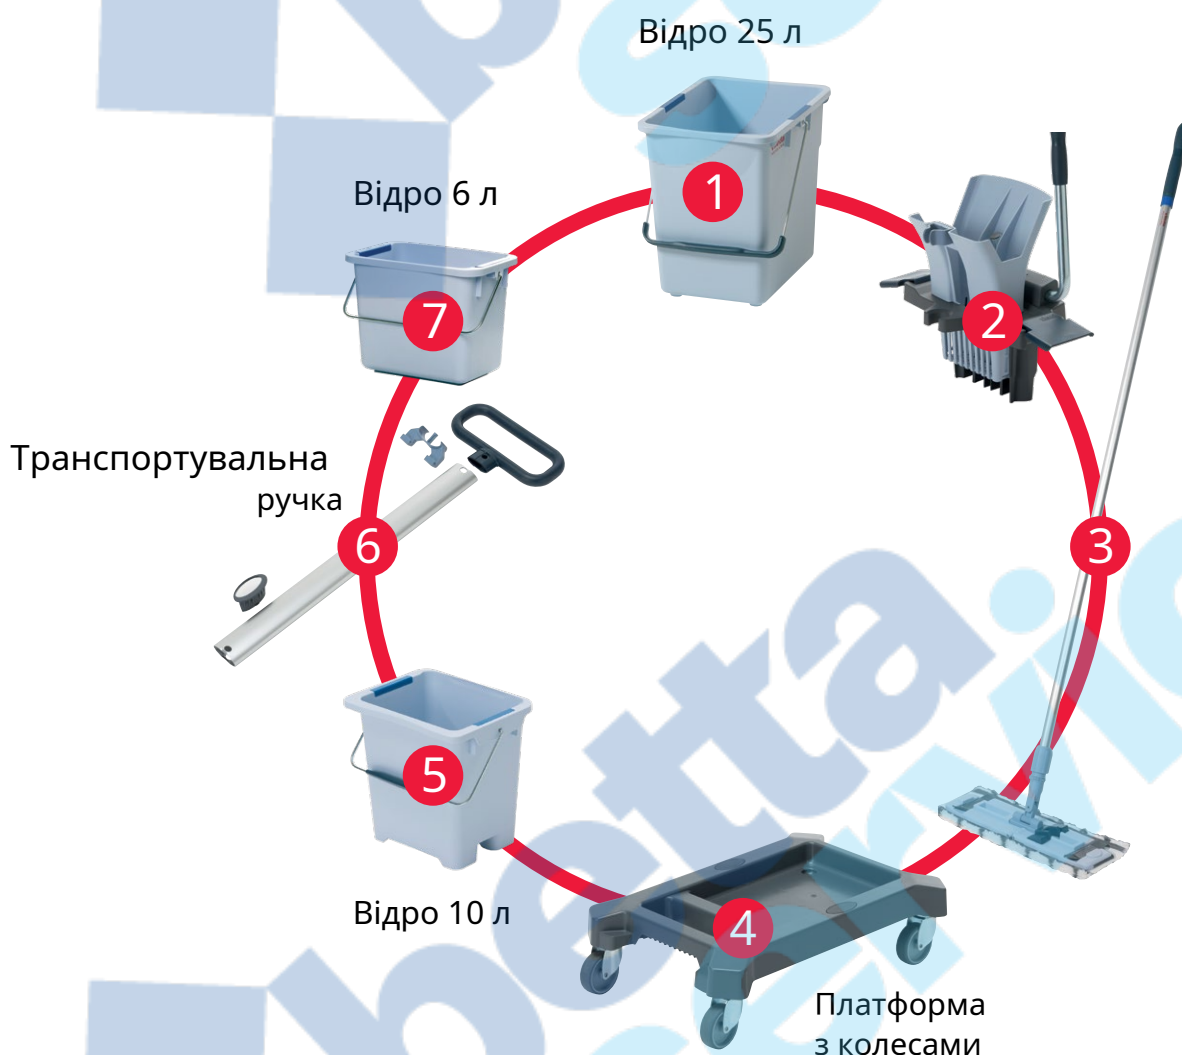

Проста та зрозуміла система

- Основа системи - цебро 25 л, високоефективний тунельний віджимання і тримач з ручкою і mopом (номери 1, 2, 3 на схемі)
- Для підвищення ергономіки, продуктивності праці та результату збирання до системи додається мобільна платформа на колесах та друге відро (номери 4 та 5)
- Для зручності переміщення системи по об'єкту та розміщення м'якого прибирального інвентарю розроблено транспортувальну ручку та відро на 6 л (номери 6 та 7)

Таким чином, система перетворюється на універсальну мобільну робочу станцію з повністю сумісними між собою елементами.

Найменування

Застосування системи Ультраспід Про

Площа об'єкту (кв.м)

100-500

Тип об'єкту

Будь-який, де застосуємо метод збирання "відро вода"