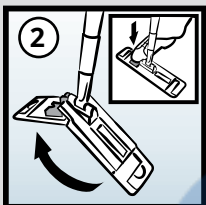

Скласти тримач мопів, наступивши ногою на педаль