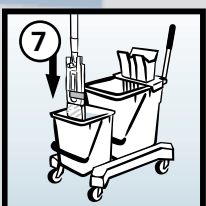

Знову опустити моп в 10 л відро з миючим розчином