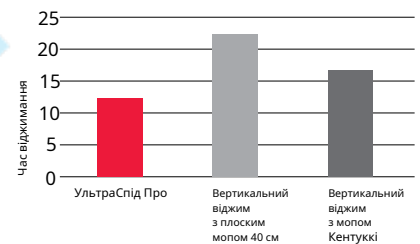

УльтраСпід Про

Швидше, чистіше, легше

Ми знаємо, що система УльтраСпід Про ефективніша за інші системи для прибирання методом «відровода». Але ми не розкидаємось словами, а доводимо наші переваги на практиці та в цифрах. Для цього ми попросили незалежний німецький інститут досліджень та тестувань FIGR протестувати УльтраСпід Про та порівняти її з іншими системами.

УльтраСпід Про - найшвидший віджимання*

Повний цикл віджиму всього 12,3 секунд!

Системи	УльтраСпід Про	Вертикальний віджимання з плоским mopом 40 см	Вертикальний віджим з mopом Кентуккі
Середній показник за трьома клінерами: час, в секундах**	12,3	22,4	16,7
Ранжування	1	4	2
На скільки % УльтраСпід Про швидше за інших		82%	36%

Тест 1. Час повного циклу віджимання

УльтраСпід Про — найшвидша система*

Прибирання 10 кв. м всього за 27 секунд!

Системи	УльтраСпід Про	Вертикальний віджимання з плоским mopом 40 см	Вертикальний віджим з mopом Кентуккі
Середній показник за трьома клінерами: час у секундах, включаючи повний цикл віджиму	27	36	65
Ранжування	1	2	5
На скільки % УльтраСпід Про швидше за інших		33%	67%