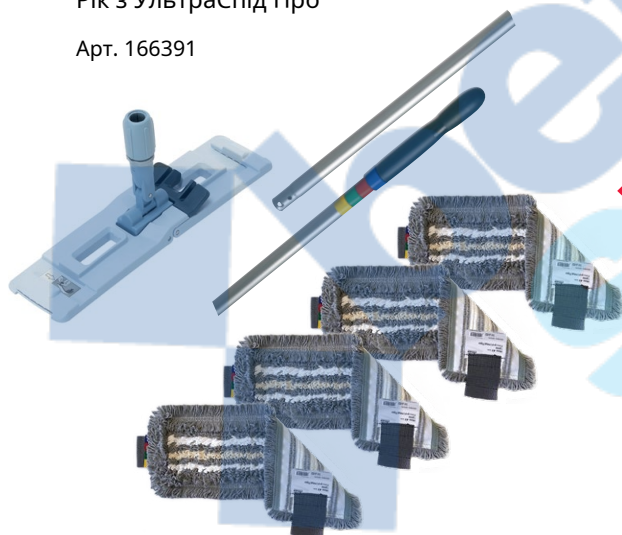

Набір №4

Рік з УльтраСпід Про

Арт. 166391

11%
ВАША
СКИДКА
за набір

Річний набір для збирання підлоги на базі системи УльтраСпід Про з універсальними мопами для будь-яких поверхонь

Комплектація:

- Утримувач мопів УльтраСпід Про 40 см
- Алюмінієва ручка з колірним кодуванням 150 см
- Моп Тріо УльтраСпід Про 40 см - 4 шт