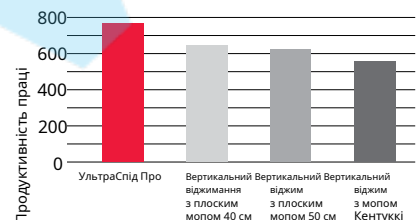

Тест 2. Час збирання площі 10 кв. м

УльтраСпід Про - найвища продуктивність*

Швидкість збирання - 766 кв. м за годину***

Системи	УльтраСпід Про	Вертикальний віджим з плоским mopом 40 см	Вертикальний віджим з плоским mopом 50 см	Вертикальний віджим з mopом Кентуккі
Час на віджимання, секундах	12,3	22,4	24,9	16,7
Час збирання без віджиму), в секундах	14,7	13,6	13,4	28,3
Час на підхід/відхід до/від відра, в секундах	20	20	20	20
Загальний час збирання на кожні 10 кв. м, за секунди	47	56	58	65
Площа прибирання за годину (3600 с), кв. м	766	643	621	554
Ранжування	1	4	3	2
На скільки % УльтраСпід Про швидше за інших (в розрахунку на 100 кв. м)		19%	23%	38%

Тест 3. Продуктивність праці: площа прибирання за 1 годину роботи

* За результатами дослідження незалежним інститутом досліджень та тестувань FIGR, Німеччина.

** Розрахунковий час включає: відкрити тримач насадок, опустити насадку в розчин, віджати насадку до того моменту, коли вода з неї перестане стікати, надіти насадку на тримач і почати збирання.