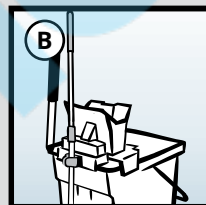

На задній стінці віджиму

- Віджимання можна встановити як по центру двовідерного візка, так і з краю. Однак, щоб не допустити протікання води, віджимання необхідно закріпити на плоскій стороні відра (не на опуклій).