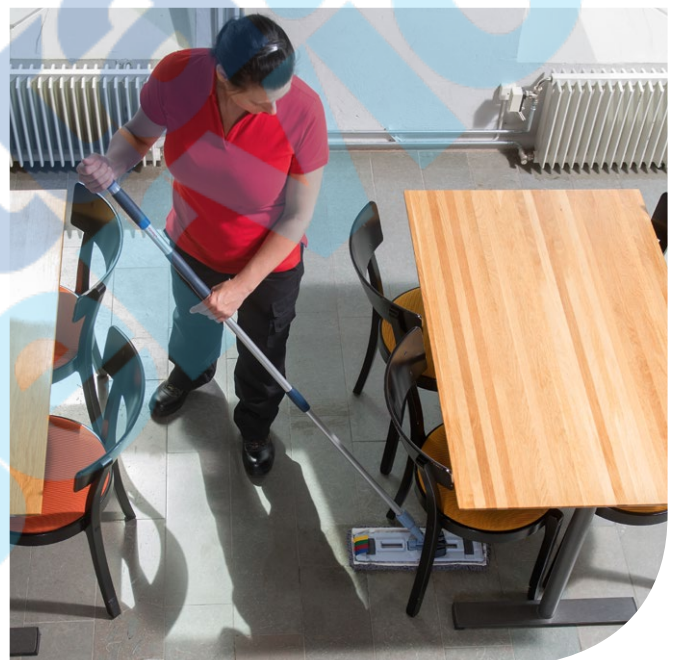

Набір №2
Вигідний старт
з Ультраспід Про
Арт. 166377

ВАША
21%
СКИДКА
за набір

x5

x3

Стандартний комплект інвентарю для прибирання на базі високоефективної двовідерної системи Ультраспід Про

- Віджим тунельний Ультраспід Про, з важелем із заглушками та колесами
- Тра Ультраспід Про в зборі
- Вед
- Вед
- Дер ід Про 40 см
- Руч ой кодуванням 150 см
- Моп 0 см - 3 шт
- Серветка Мікрон Квік, синій
- Серветка ПВАмікро, синій
- Серветка МікроТафф Бейс, синій
- Рукавички латексні Контракт, жовтий, розмір М – 5 пар
- Губка Віледа Середня жорсткість, зелений абразив — 3 шт.

Підходить для збирання:

- Офісів, магазинів, житлових комплексів
- Навчальних та дозвільних центрів
- Салонів краси, СПА центрів, фітнес-клубів
- готелів, ресїдалень