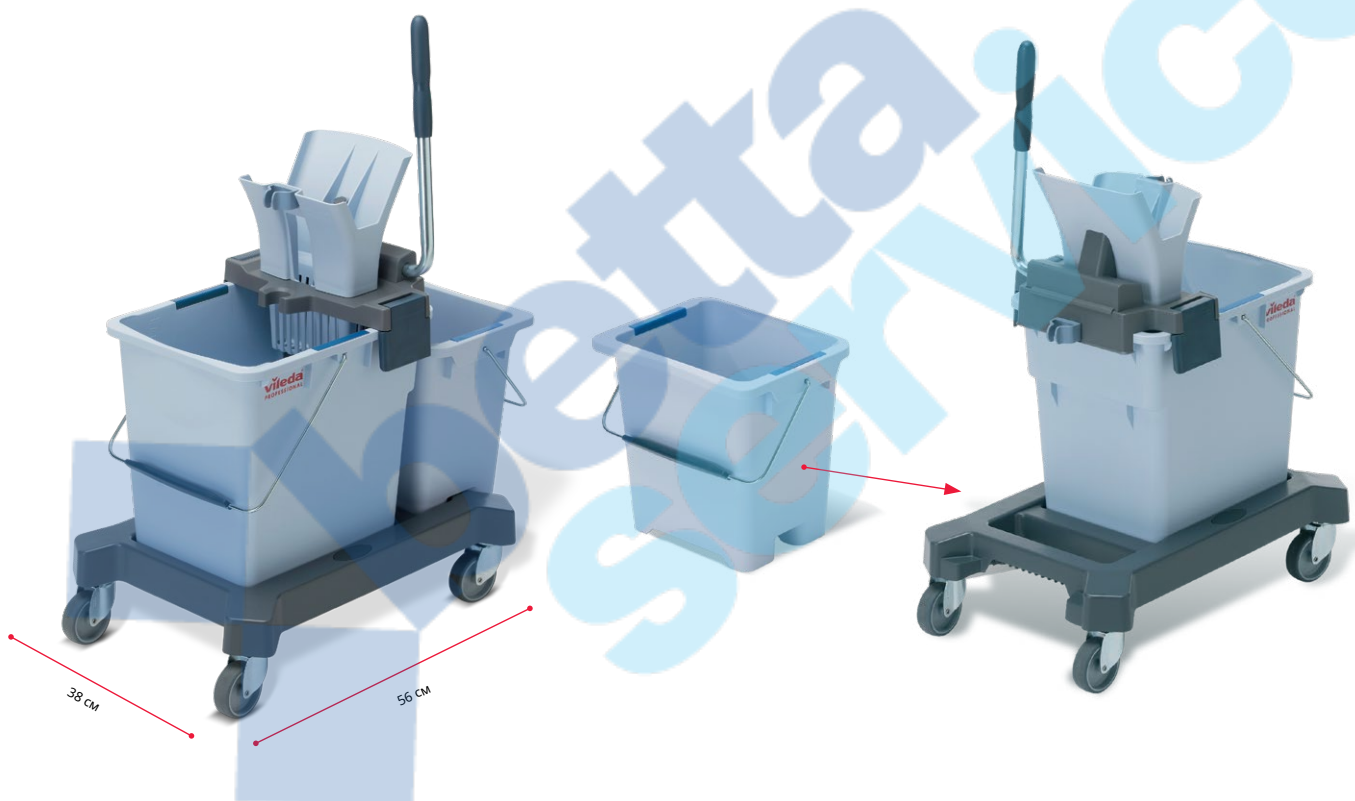

- ✓ Висока продуктивність праці
- ✓ Швидке висихання підлоги
- ✓ Якість збирання: реально видиму чистоту

Всі ці параметри об'єднала в собі система УльтраСпід Про – унікальна система прибирання підлоги методом «відро-вода» на основі високоефективного тунельного віджиму мопів.

Максимальна компактність та легка трансформація

Ми знаємо, що розмір, вага та можливість докупувати комплектуючі мають важливе значення при виборі системи, тому система УльтраСпід Про:

- ✓ Малогабаритна: займає лише 0,21 кв. м площі
- ✓ Легка: важить лише 5,6 кг
- ✓ Зручна у зберіганні: поміщається у найвужчі місця для зберігання інвентарю
- ✓ Модифікована: легко перетворюється з одновідерної на двовідерну

Проста та зрозуміла система

- Основа системи - цебро 25 л, високоефективний тунельний віджимання і тримач з ручкою і mopом (номери 1, 2, 3 на схемі)
- Для підвищення ергономіки, продуктивності праці та результату збирання до системи додається мобільна платформа на колесах та друге відро (номери 4 та 5)
- Для зручності переміщення системи по об'єкту та розміщення м'якого прибирального інвентарю розроблено транспортувальну ручку та відро на 6 л (номери 6 та 7)

Ергономічна ручка

Для легкого та зручного переміщення

Мобільність

10-літрове відро легко знімається для транспортування води або чистого розчину. Також воно може бути використано для зберігання серветок та миючих засобів