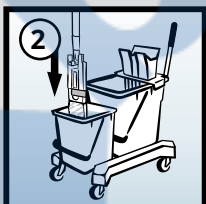

Опустити складений тримач з мопом у 10 л відро